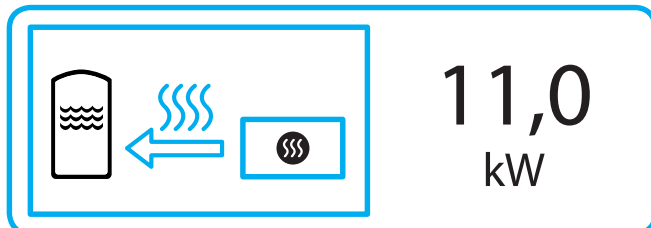

KENSAL

60 HO Boiler - Wood

ENERG Y IJA
енергия · ενεργεια IE IA

KENSAL

40 HO BOILER W

ENERGIA · ЕНЕРГИЯ · ΕΝΕΡΓΕΙΑ · ENERGIJA · ENERGY · ENERGIE · ENERGI

2015/1186

PM1558-1